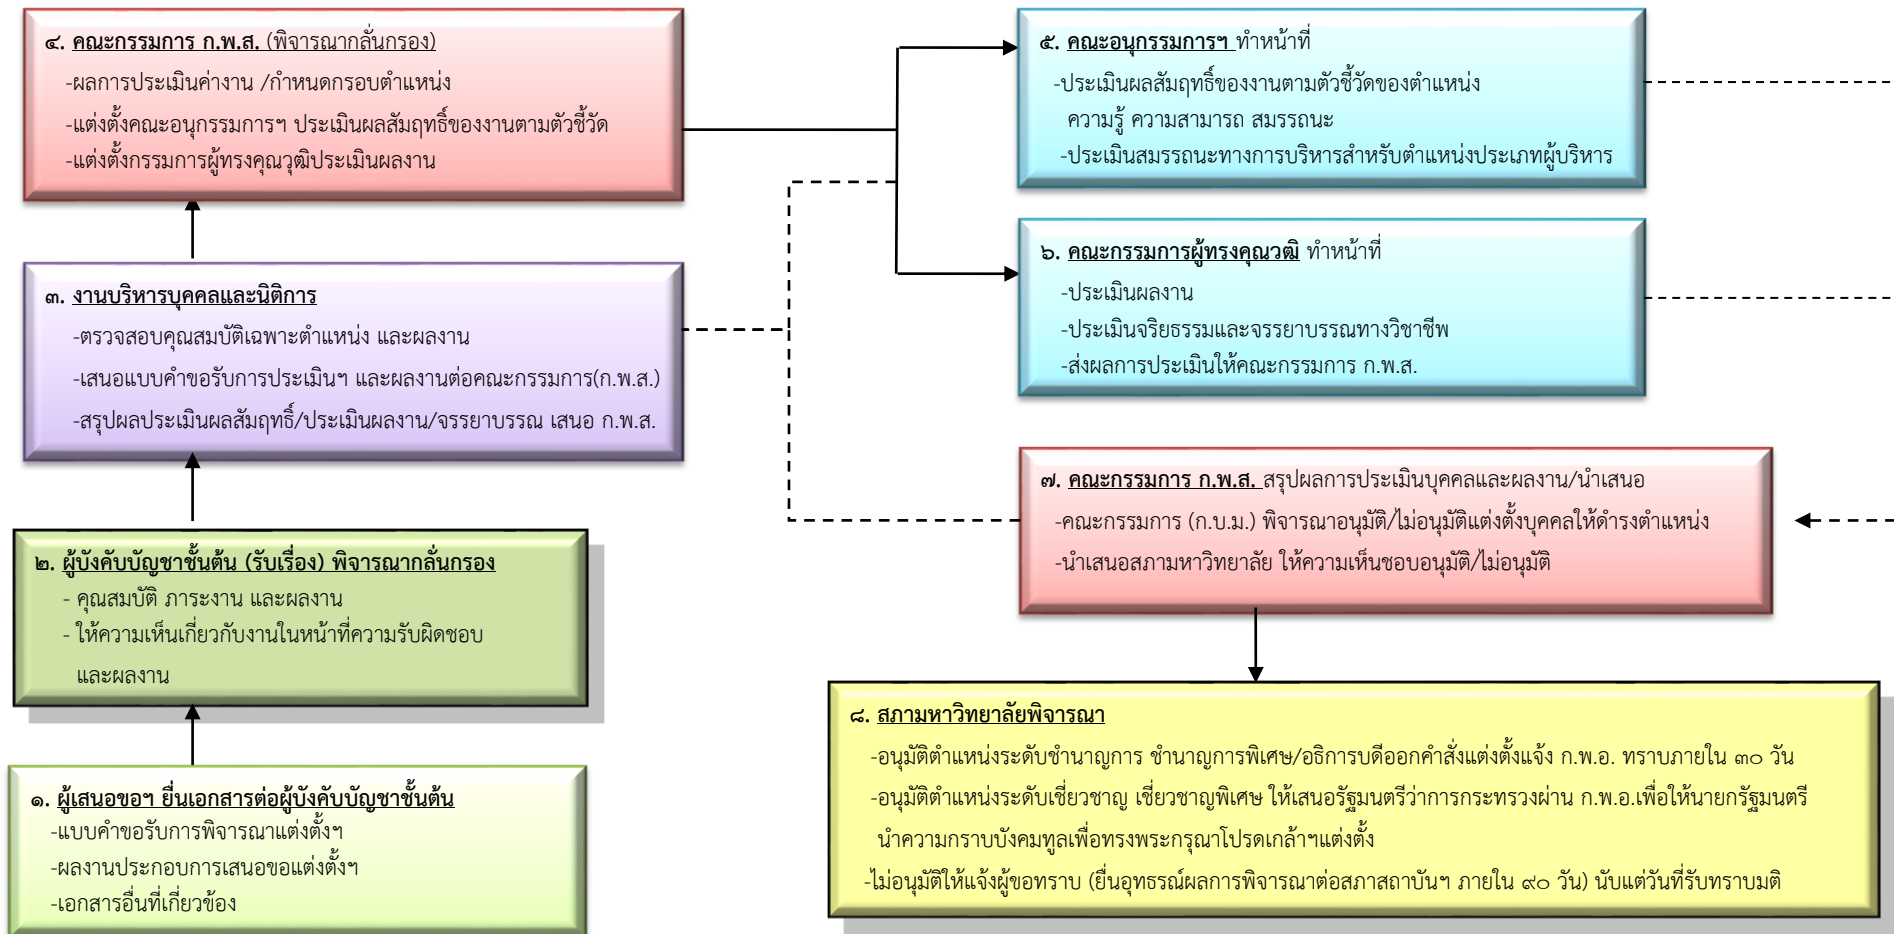

แผนผังแสดงขั้นตอนการเสนอขอกำหนดตำแหน่งเพื่อแต่งตั้งบุคคลให้ดำรงตำแหน่งสูงขึ้น ในระดับชำนาญการ และระดับชำนาญการพิเศษ

ดาวน์โหลดแผนผังแสดงขั้นตอนฯ ได้ที่ <http://lps.sru.ac.th> หัวข้อ **“เส้นทางความก้าวหน้าของสายสนับสนุนวิชาการ”**